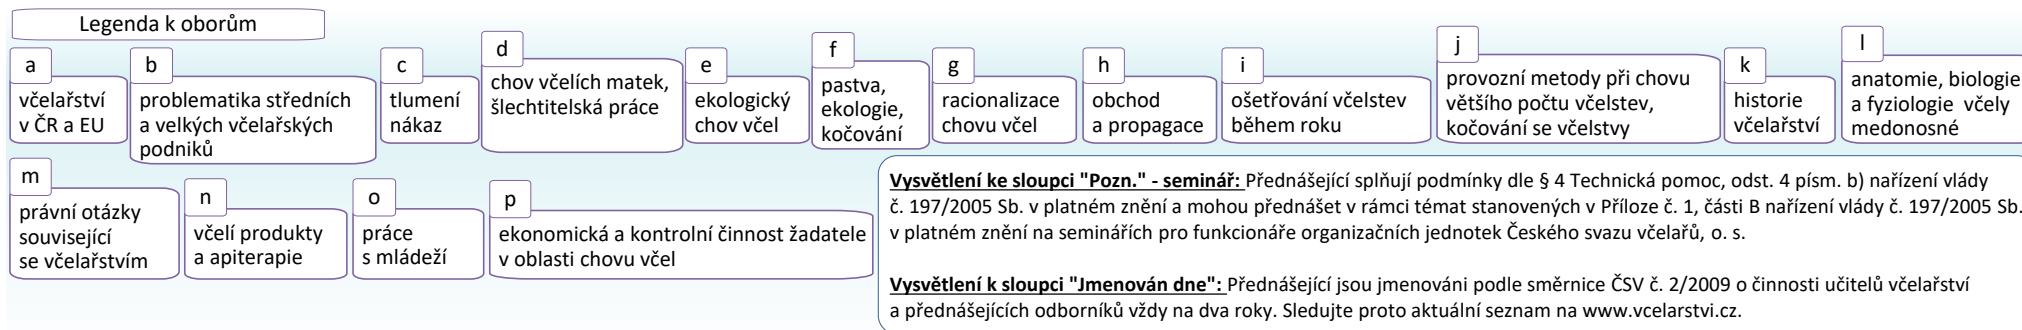

Přednášející odborníci

Kraj	Titul	Jméno	Příjmení	Titul za	Ulice	PSČ	Město	Telefon	e_mail	Obory	Pozn.	Jmenován dne
Středočeský kraj	MVDr.	Ivan	Chadima		Jeviněves 58	277 05	Spomyšl	607 909 947	ivan.chadima@seznam.cz	n		01.01.2016
Středočeský kraj	Dr. Ing.	František	Kamler		Zeměchy 143	278 01	Kralupy nad Vltavou V	603 271 541 220 940 480 220 941 259	kamler@beedol.cz	c g n		01.01.2016
Středočeský kraj	Ing.	Martin	Nezbeda		Liblice 121	277 32	Byšice	737 931 316	nezbeda@zas-me.cz	f		01.01.2016
Středočeský kraj	Mgr.	Luděk	Sojka		Boleslavská 1126	252 28	Černošice	604 909 061	ludek.sojka@seznam.cz	a		01.01.2016
Středočeský kraj	MVDr.	Jakub	Škrabal		Sportovní 212	394 21	Hořepník		j.skrabal.kvss@svscr.cz	c		09.02.2016
Středočeský kraj	Ing.	Hana	Vinšová	Ph.D.	Kostelní 899/6	410 02	Lovosice	606 408 206	beedol@beedol.cz	c n		01.01.2016
Jihočeský kraj	MVDr.	Ivan	Kovanda		Štěkeň 176	387 51	Štěkeň			c i n		01.01.2016
Jihočeský kraj	Ing.	Václav	Kříž		Zachariášova 18	370 04	České Budějovice	723 028 997	va.kr@tiscali.cz	g		01.01.2016
Plzeňský kraj		Jaroslav	Císař		Švabinského 544	344 01	Domažlice	606 336 816	jardacisar@seznam.cz	a i		10.10.2017